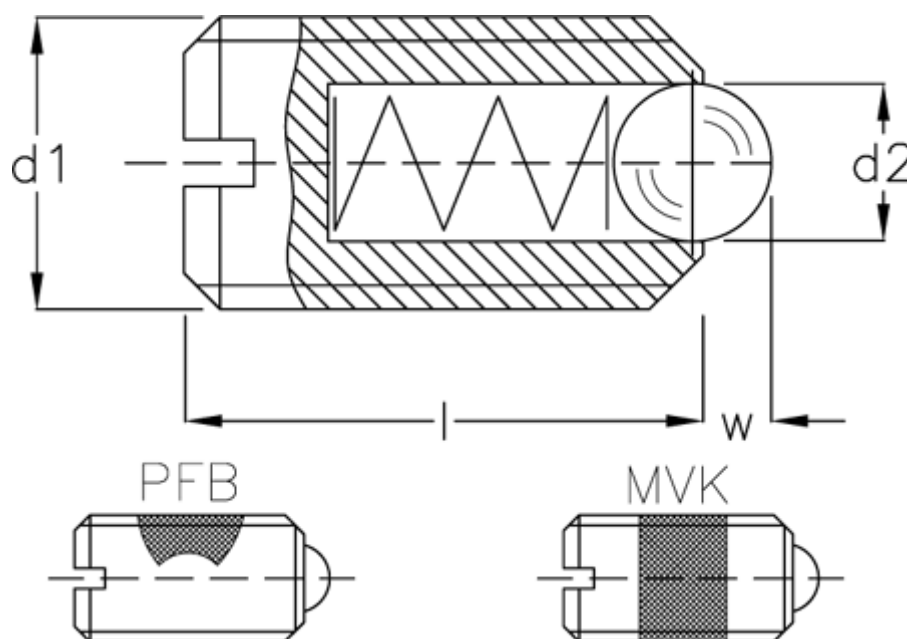

Varenummer: 20881514  
Beskrivelse: E+G fjedrende trykstykke  
GN 615-M16-KN-NI

## Mål

d1	= M16
d2	= 10.0
Fjedertryk N bund	= 86.0
Fjedertryk N top	= 41
Længde l	= 24
W	= 3.5